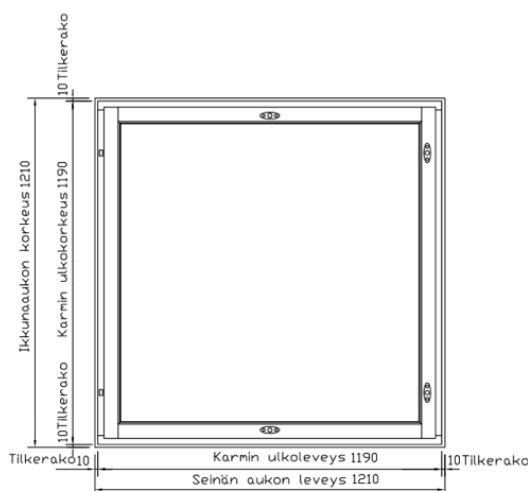

Esim. seinässä olevan aukon koko on 1210 x 1210 mm, ikkunan koko on 1190 x 1190 mm.

#### MITTAA KARMISYVYYS

- Kapea 96 mm
- Kapea 131 mm
- Normaali 170 mm
- Leveä 200 mm

Ikkunoiden karmisyvyydellä tarkoitetaan karmilankun leveyttä. Karmilankun leveyden valintaan vaikuttaa seinän paksuus. Ikkunan karmilankku on oltava seinää kapeampi.

#### VALITSE KUNKIN IKKUNAN AUKKOTYYPPI

Huomioi aukkotyyppikohtaiset mittarajoitukset.

- Ikkuna
- Tuuletusikkuna ja hyttyspuite (max leveys 1190 mm)
- Tuuletusluukku (max leveys 500 mm)
- Häätäpoistumisikkuna (minimikoko 670 x 720 mm)

#### MIETI IKKUNAKOHTAINEN KÄTISYYS

Oikea tai vasen:

Ikkunat aukeavat sisäänpäin, joten ikkunoiden käтisyys katsotaan sisältä päin. Käтisyys ilmoittaa kummalla kädellä ikkuna on miellyttävämpi avata. Oikeakätinen ikkuna avataan oikealla kädellä ja oikeakätisessä ikkunassa saranat ovat ikkunan oikealla puolen.